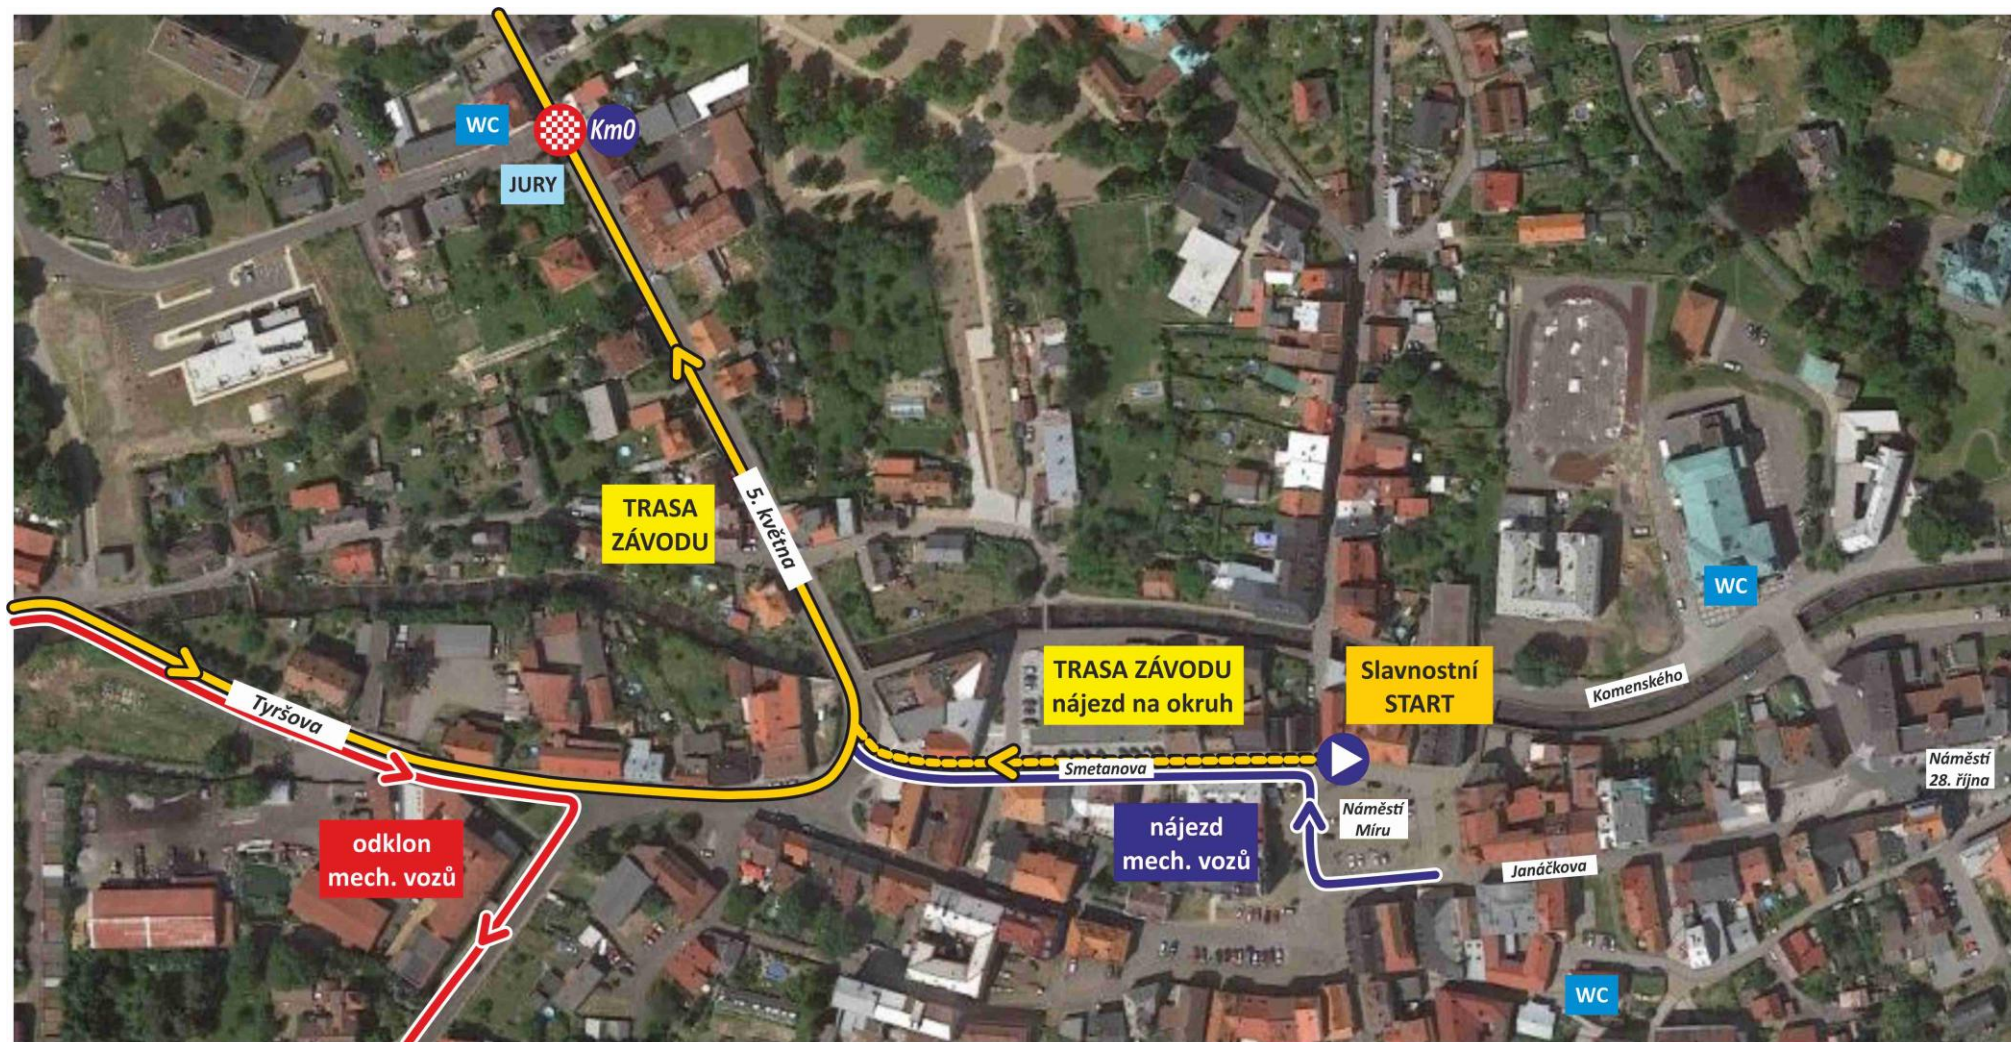

Trasa závodu – Peklo Severu Road HOBBY N°2 – 26. 4. 2026 – Česká Kamenice

Startovní zóna – Peklo Severu Road HOBBY N°2 – 26. 4. 2026 (neděle) – Náměstí Míru Česká Kamenice

Startovní a cílová zóna + odklon mechanických vozů – Peklo Severu Road HOBBY N°2 – 26. 4. 2026 (neděle) – Česká Kamenice