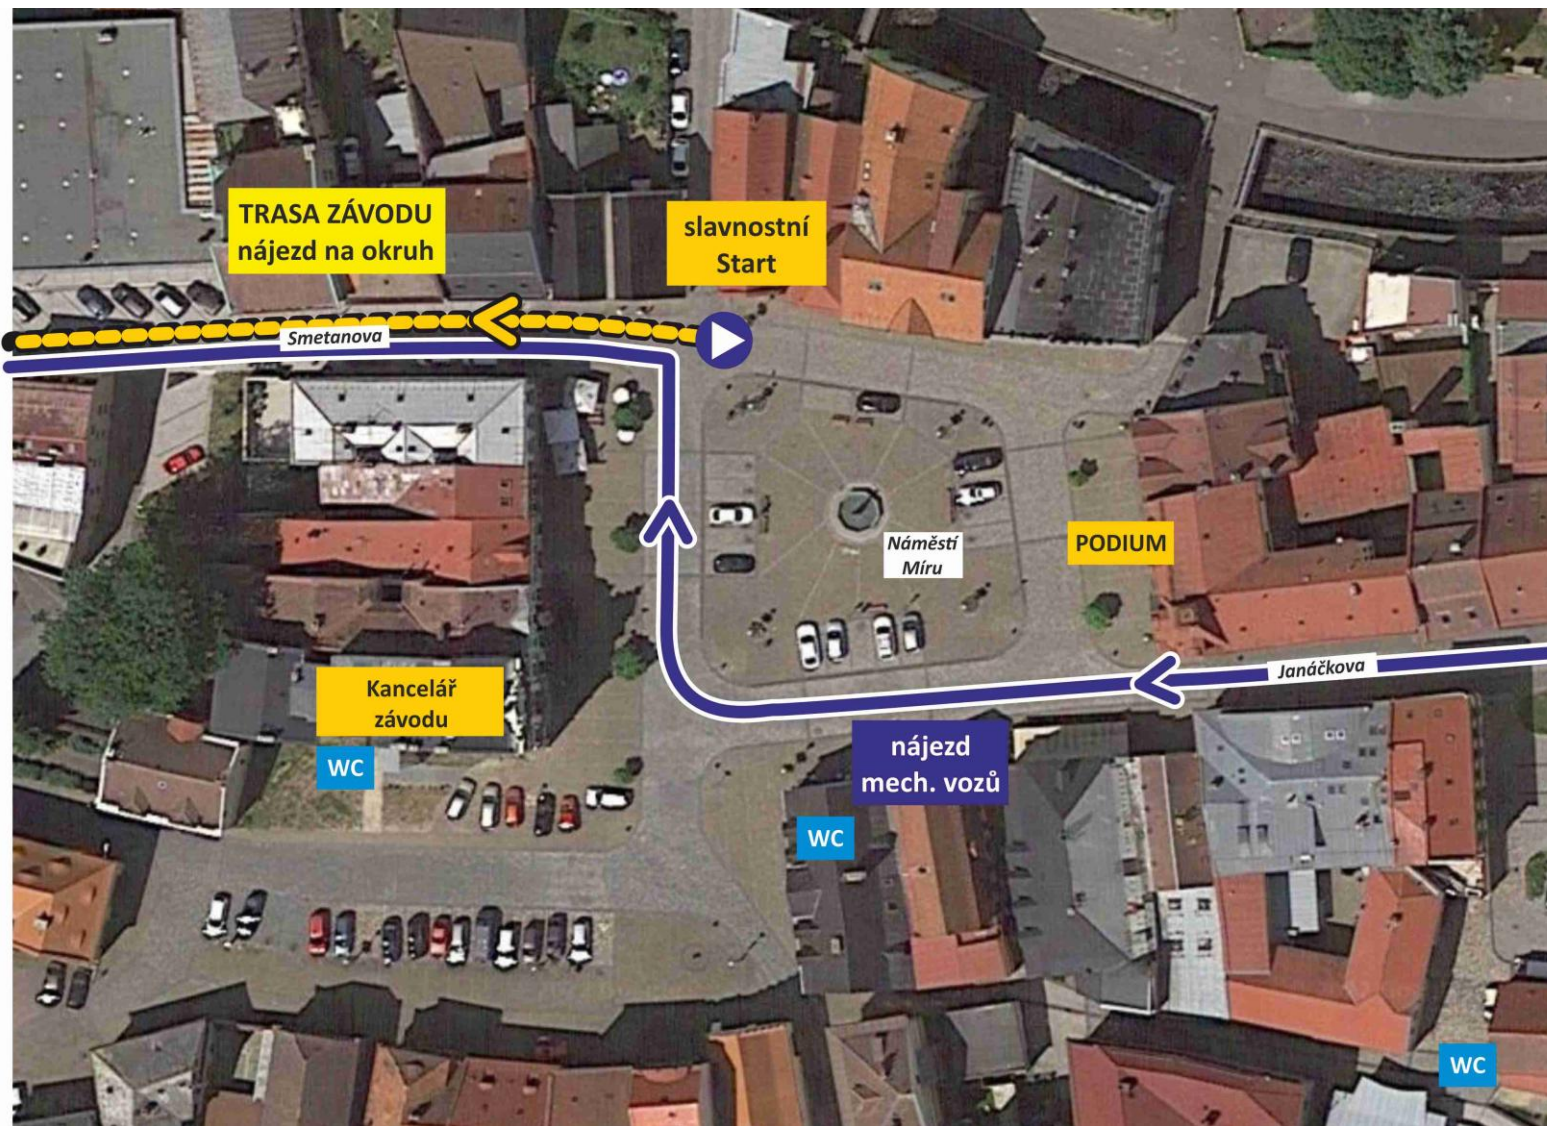

Trasa závodu – Peklo Severu Road HOBBY N°2 – 26. 4. 2026 – Česká Kamenice

Startovní zóna – Peklo Severu Road HOBBY N°2 – 26. 4. 2026 (neděle) – Náměstí Míru Česká Kamenice

Startovní a cílová zóna + odklon mechanických vozů – Peklo Severu Road HOBBY N°2 – 26. 4. 2026 (neděle) – Česká Kamenice