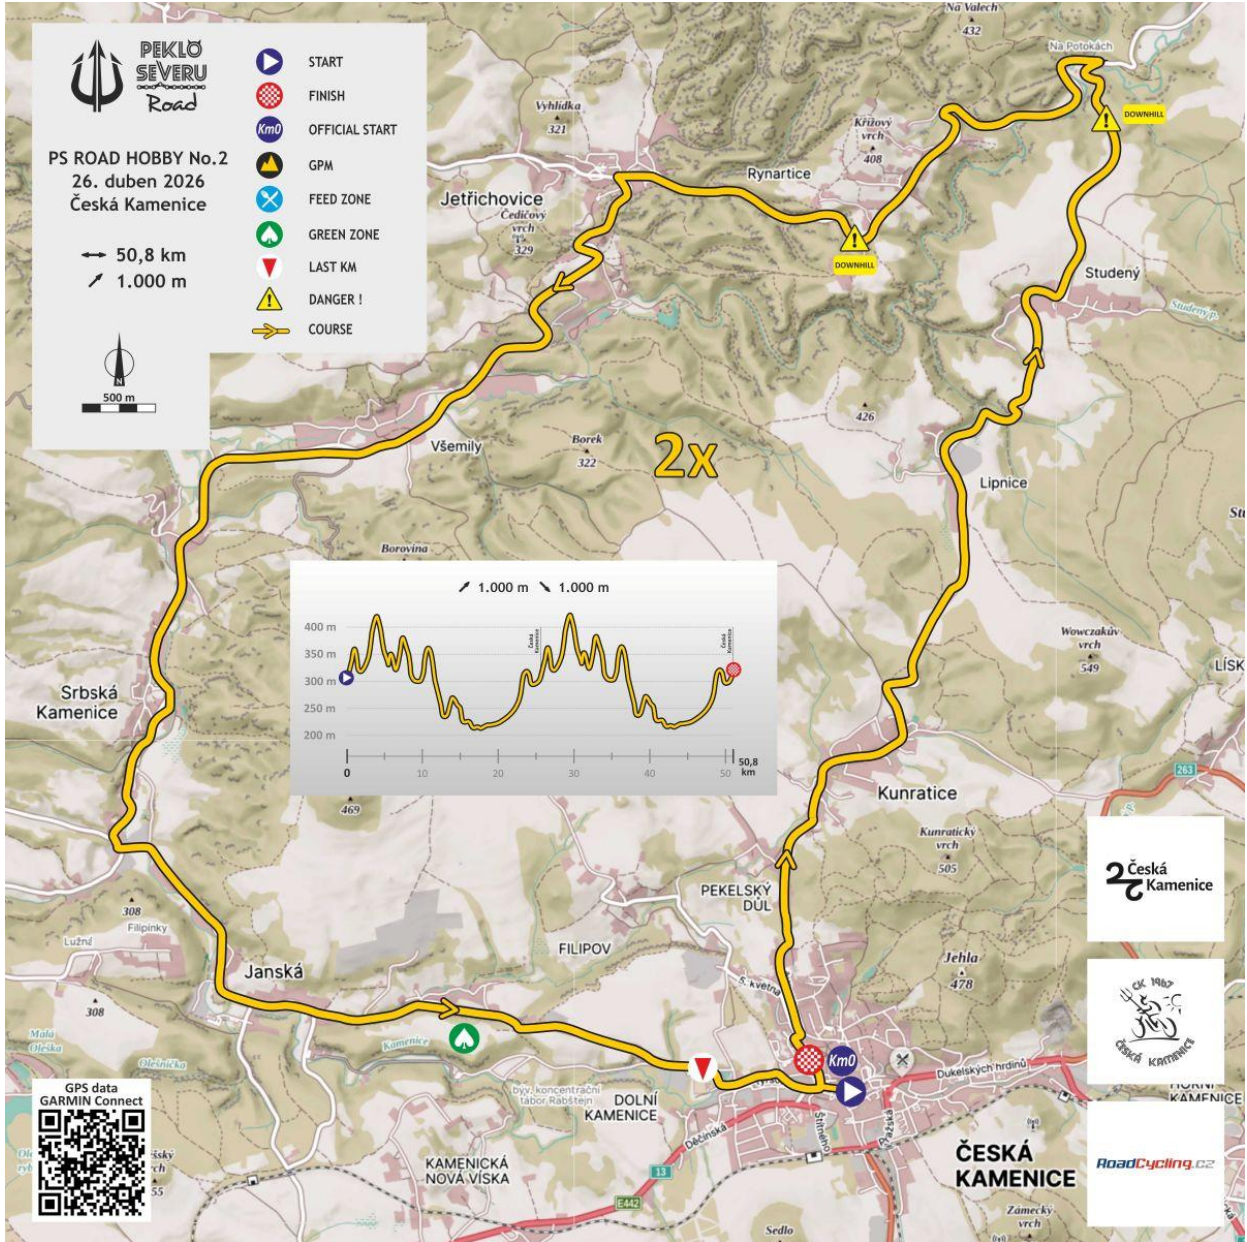

Trasa závodu – Peklo Severu Road HOBBY N°2 – 26. 4. 2026 – Česká Kamenice

Startovní zóna – Peklo Severu Road HOBBY N°2 – 26. 4. 2026 (neděle) – Náměstí Míru Česká Kamenice

Startovní a cílová zóna + odklon mechanických vozů – Peklo Severu Road HOBBY N°2 – 26. 4. 2026 (neděle) – Česká Kamenice